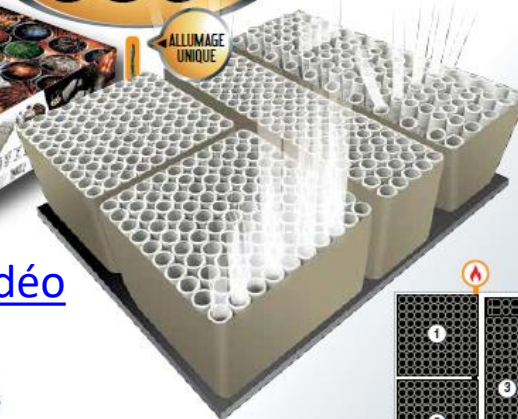

[voir la vidéo](#)

P154137-SOIREE VIP 396 tirs

Dim. 701 x 571 x 178 mm
1 pièce par carton

Catégorie	Durée	Hauteur	Jeux d'effets	Calibre maxi	Poids de poudre
F2	180	50	22	25	2.00
+18 ans	secondes	mètres	intenses	millimètres	Kilogrammes