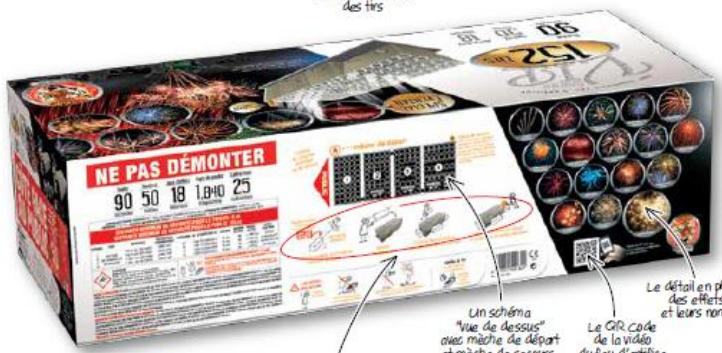

NOUVEAUTÉS
2016

Pyragric présente sa collection inédite de mallettes « SOIRÉE VIP »

CE QUI CHANGE :

- UNE NOUVELLE CHARTE GRAPHIQUE ÉPURÉE ET SÉDUISANTE
- DES INFORMATIONS PLUS CLAIRES

RÉSULTAT : UNE MALLETTE PLUS ACCESSIBLE POUR LE GRAND PUBLIC !