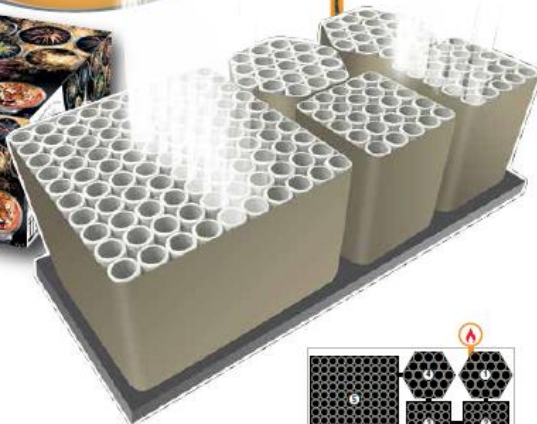

NOUVEAUTÉS
2016

MON INOUBLIABLE FEU D'ARTIFICE
Soirée
V.I.P.
188 tirs

ALLUMAGE
UNIQUE

[voir la vidéo](#)

P154136-SOIREE VIP 188 tirs

Dim. 591 x 306 x 173 mm
1 pièce par carton

Catégorie	Durée	Hauteur	Jeux d'effets	Calibre maxi	Poids de poudre
F2	150	50	28	25	1.25
+18 ans	secondes	mètres	intenses	millimètres	Kilogramme

MON INOUBLIABLE FEU D'ARTIFICE
Soirée
V.I.P.
396 tirs

ALLUMAGE
UNIQUE