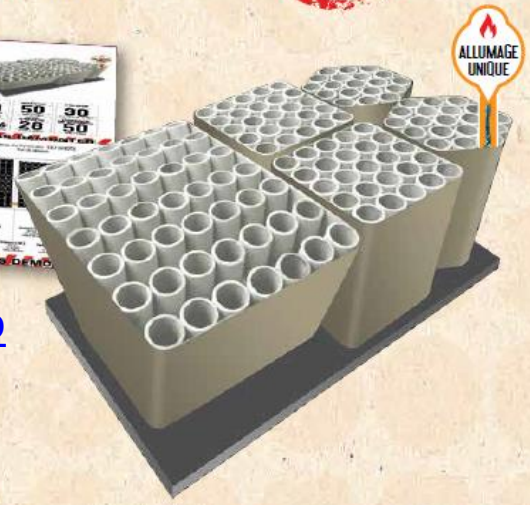

Une information claire sur l'orientation de la malette et la distance de sécurité

Le QR Code de la vidéo du feu d'artifice

Le mode d'emploi technique de la mise en place

Le détail en photos des effets et leurs noms

PYRAMATIC 137 SHOTS

[voir la vidéo](#)

P154133 - PYRAMATIC 137 tirs
Dim. 626 x 391 x 243 mm
1 pièce par carton

CATÉGORIE	DURÉE	HAUTEUR	JEUX D'EFFETS	CALIBRE	POIDS DE POUDRE
F3 +18 ANS	90 SECONDES	50 MÈTRES	28 INTENSES	30 MILLIMÈTRES	2.45 KILOGRAMMES